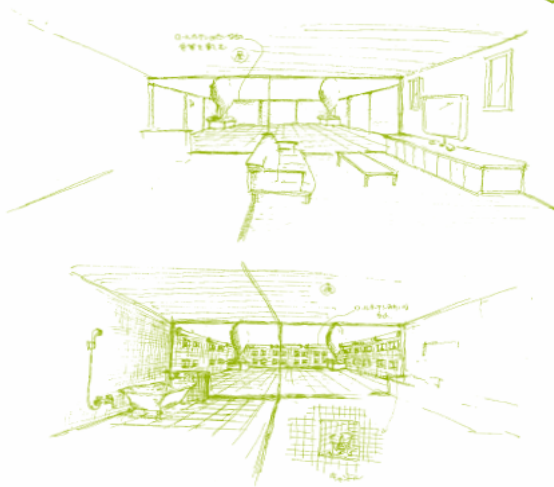

「田園都市生活」で2007秋号で「庭の可能性について考えてみる」のコーナーでガーデンデザイナー千田のコラムVOL.9が掲載されました。

GREEN ROOM

庭を昼も夜も楽しめるワンランク上の暮らし

庭も昼も夜も楽しめるワンランク上の暮らし

暮らしに新たな楽しみを与える これまでにない住空間

「眺める」「育てる」ための庭を、「暮らす」「過ごす」ための空間へ。そんな発想から生まれた、これまでにないまったく新しいスタイルの庭＝「グリーンルーム」。家の中とは切り離された、オープンなスペースだった従来の庭。それを、室内と床の高さを揃え、囲いを設けて外からの視線を遮る。そうして生まれた「屋根のない部屋」。に様々な機能を持たせることで、「庭の可能性は大きく広がっていく」とデザイナーの千田氏は語る。例えば、テーブルやイスを置いてオープンリビングを作ってみたり、趣味やペットとの暮らしを楽しむスペースにしてみたり。「アイデアひとつで、庭は、『楽しめる』『くつろげる』空間になる。そんな、暮らしに新たな楽しみを与えてくれるのが『グリーンルーム』の魅力」と千田氏。

暮らしに彩りを添えるワンランク上の庭づくり

そこで今回千田氏が提案するのは、そんな「グリーンルーム」を上手に使ったワンランク上の暮らし。外からの視線を遮るための囲いをアレンジして、昼と夜で庭の使い方を変えるというアイデアだ。壁紙を変えて部屋の模様替えをするように、昼間はその囲いを好みの色や植栽のグリーンに合うような彩りでコーディネートし、夜には、その壁紙の内側にしつらえた窪みにキャンドルを灯し、ムード満点のナイトガーデンに浸る…。そんな空間が家の中にあったら、きっと毎日、庭を見るのが楽しくなるはず。そして暮らしはもっと豊かになっていくに違いない。「家の外に、部屋のような空間を作ることで、暮らしの質が上がる、そして心も豊かになれる、そんな庭づくりをこれからも提案していきたいですね(千田氏)」

デザイナー  
千田 寿美子  
グリーンルームのデザインを手掛けるデザイナー。暮らしの質を高めるための庭づくりを提案している。  
TEL.03.5440.7157  
http://www.green.com/

庭をひとつの部屋として考える、「グリーンルーム」とは、そんな発想から生まれた、庭の活用方法を提案するアイデアだ。室内と床の高さを揃え、ほどよい高さの囲いを設けることで、これまで家の外にあった「庭」が、家の中へと移る。暮らしの質を高める「グリーンルーム」に生まれ変わる。光や緑を感じながら、カフェタイムを楽しむ。休日、趣味に興じたかたわら、癒しの時間を過ごす。暮らしの質が上がる。そんな庭づくりをこれからも提案していきたいですね(千田氏)