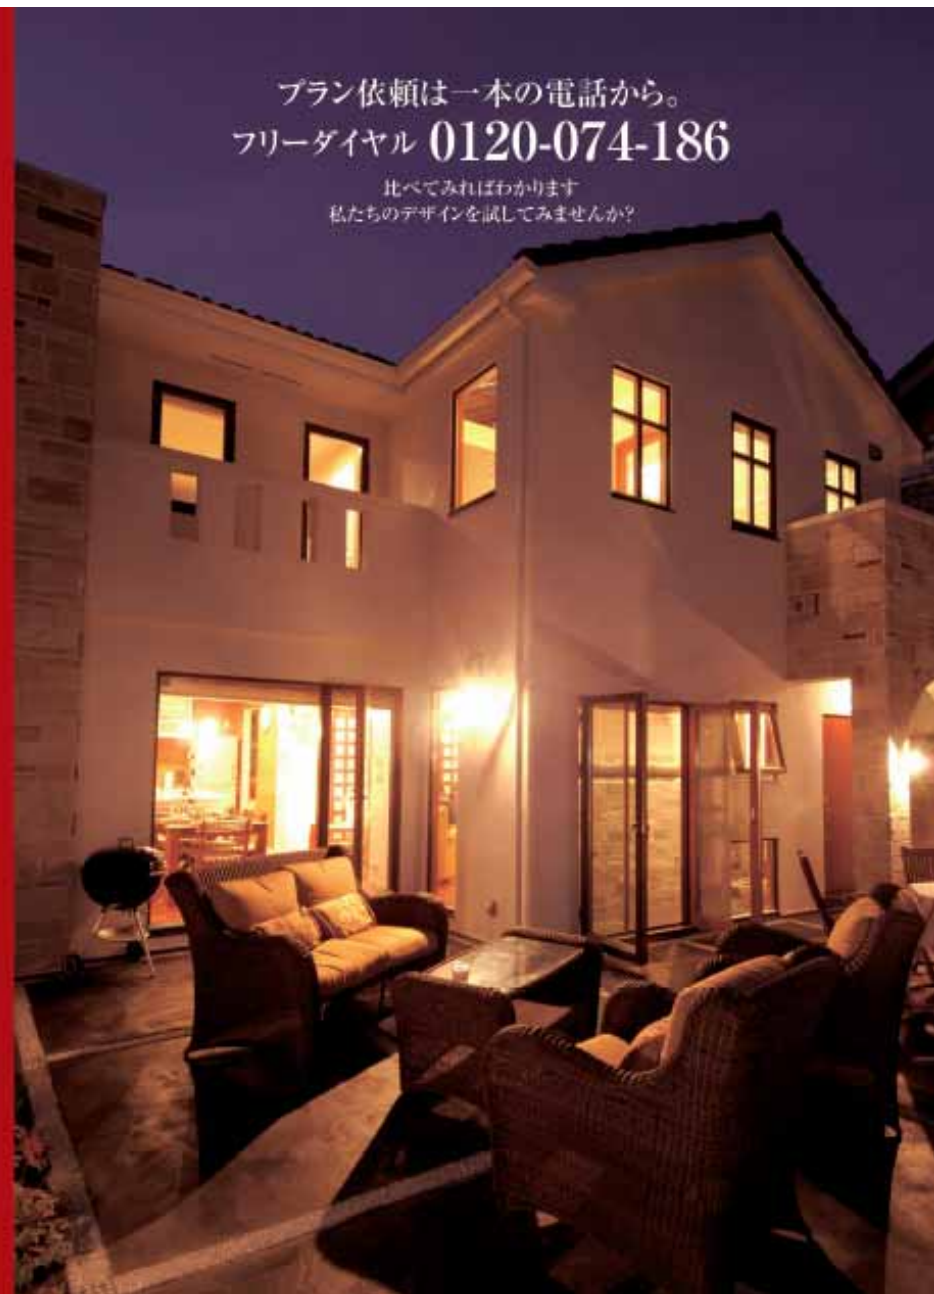

家づくりはプランニングから始まります。

以下に、あてはまるお客様はぜひ一度お気軽にご相談ください。

1. 1 他のお客様にプラン依頼をしているが、イメージが違ったり思いやお客様
2. 2 家だけじゃなくて、照明、インテリア、庭などトータルで提案してほしいお客様
3. 3 じっくりと家づくりの事をお話しする相談相手がいればいいお客様

ハッとさせる驚きのあるデザイン・プランを無料にて提出させていただきます。

住宅をはじめとして、ガーデン、家具、照明、ファブリックにいたるまで「デザインのある上質な暮らし」をトータルに提案します。

designer 高橋 慎一
欧米・北欧スタイルのインテリアデザインは、インテリアデザイナーとして活躍中。照明、家具、ファブリックなど、トータルで提案させていただきます。

10
years
experience
euro
EURO J SPACE

0120-074-186

フリーダイヤル 0120-074-186

東京都葛飾区新小岩1-12-2 KIT AMURA GEE SKN 2F

最寄り駅 新小岩駅
住所 東京都葛飾区新小岩1-12-2 2F KIT AMURA GEE SKN 2F
TEL 03-5637-1861 FAX 03-5637-1862

リフォーム
THE HOME
http://www.thehome.com

ガーデン
GREEN ROOM
http://www.greenroom.com

プラン依頼は一本の電話から。
フリーダイヤル 0120-074-186

比べてみればわかります
私たちのデザインを試してみませんか？